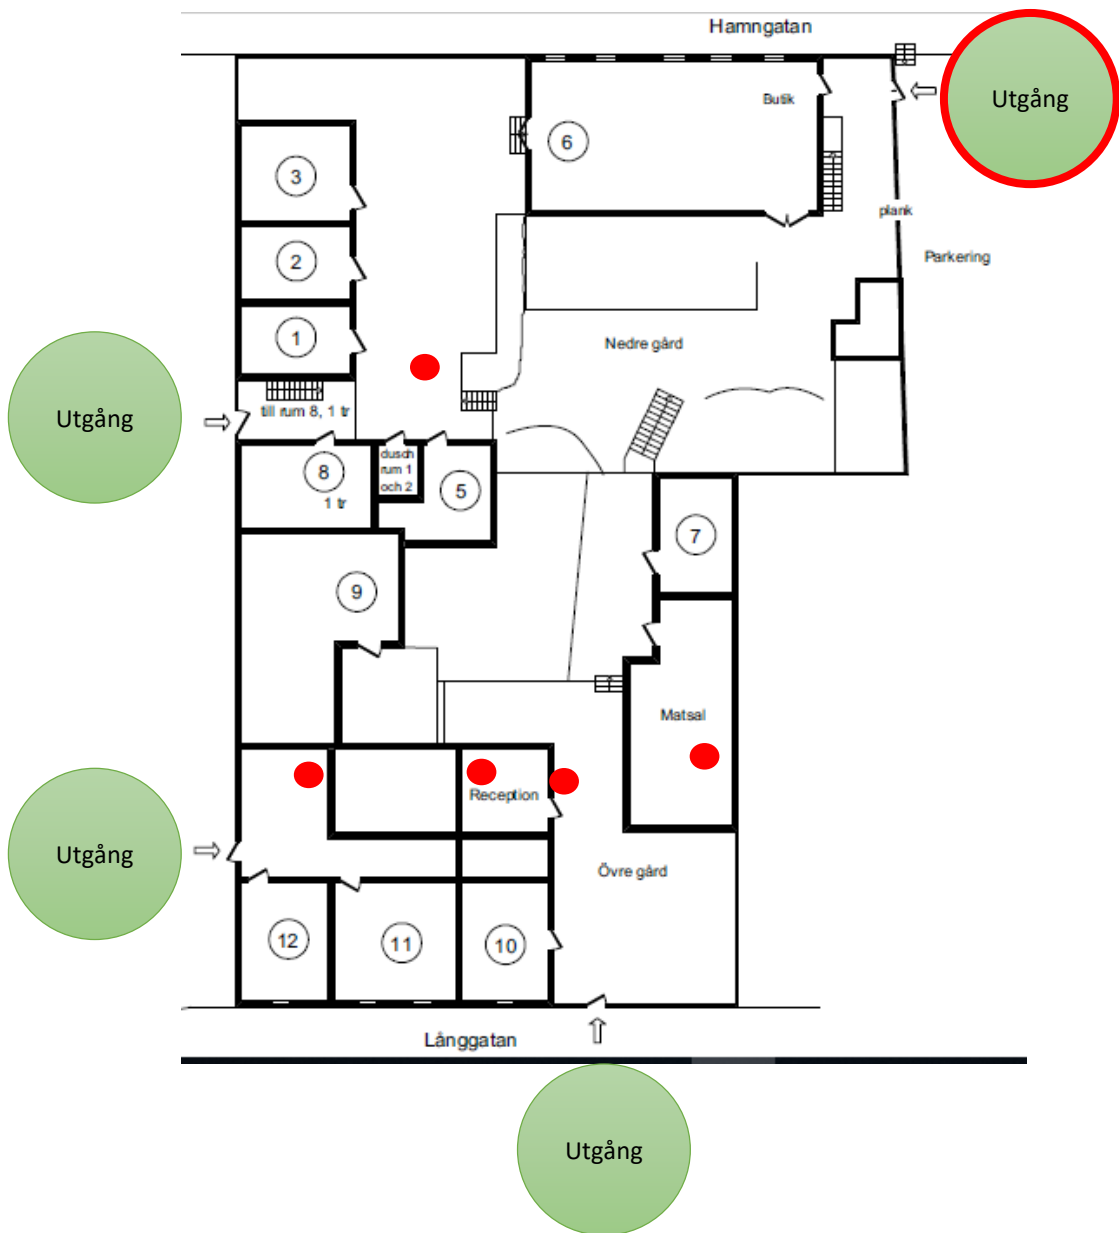

UTRYMNINGSPLAN

Information till dig som gäst på Klockargården vid brand.

Om du känner röklukt eller ser annan omedelbar fara, ring 112 och larma.

Vid brandlarm, skall hotellet omedelbart utrymmas. Alla samlas utanför huvudentren på Långgatan 33 / Lekparken.

Närmsta utgång hittas på kartan.

Tel. nummer till hotelledningen: 070-6389894, 073-0460443, 072-5875301

Lekplats - **samlingsplats**

● = brandsläckare