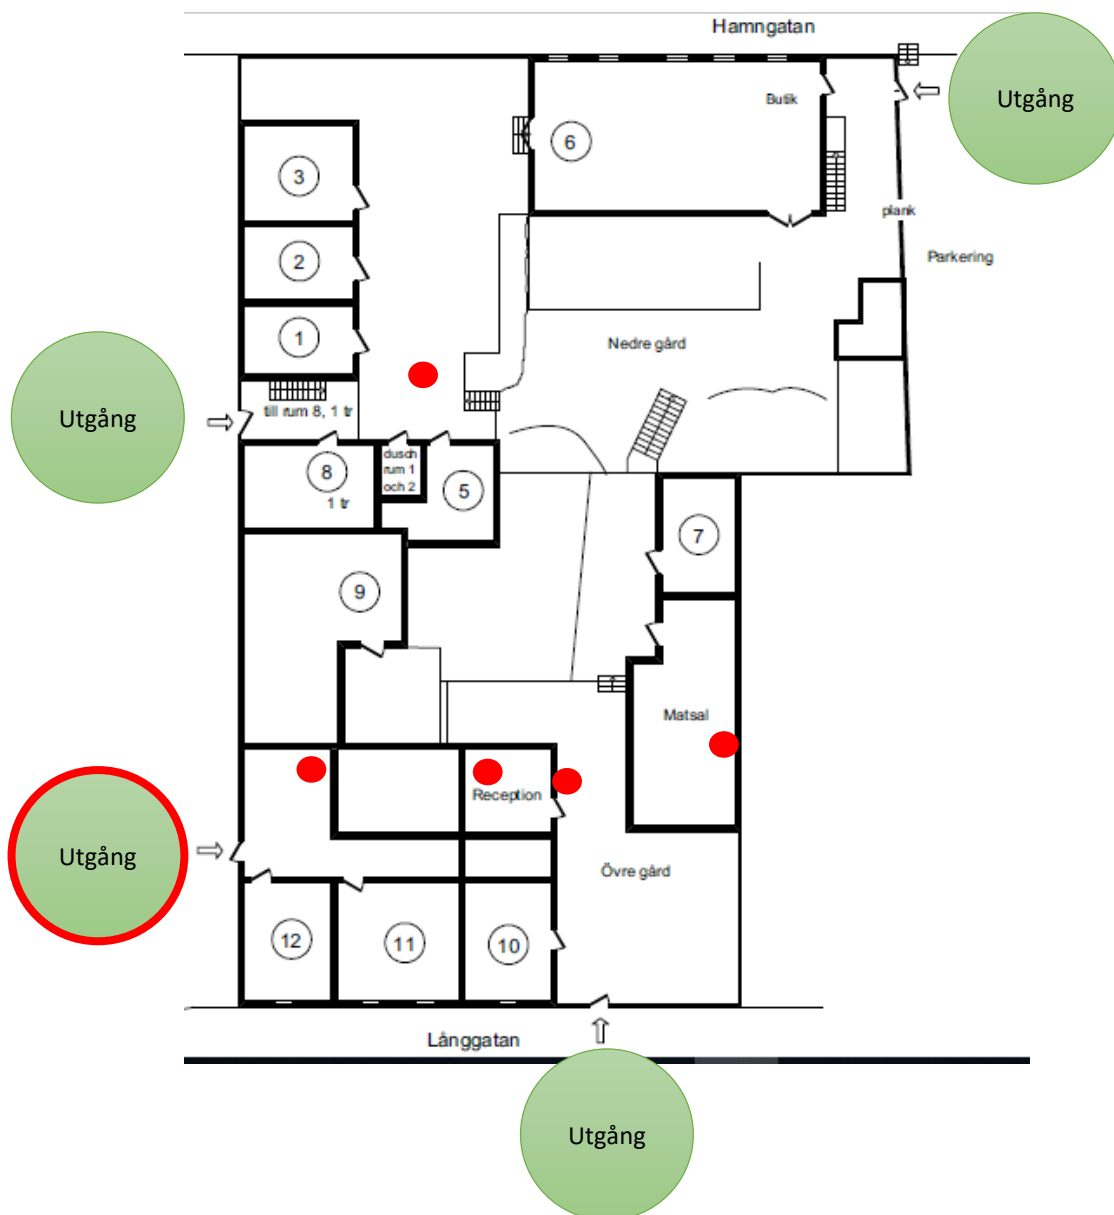

UTRYMNINGSPLAN

Information till dig som gäst på Klockargården vid brand.

Om du känner röklukt eller ser annan omedelbar fara, ring 112 och larma.

Vid brandlarm, skall hotellet omedelbart utrymmas. Alla samlas utanför huvudentren på Långgatan 33 / Lekparken.

Närmsta utgång hittas på kartan.

Tel. nummer till hotelledningen: 070-6389894, 073-0460443, 072-5875301

Lekplats - **samlingsplats**

● = brandsläckare