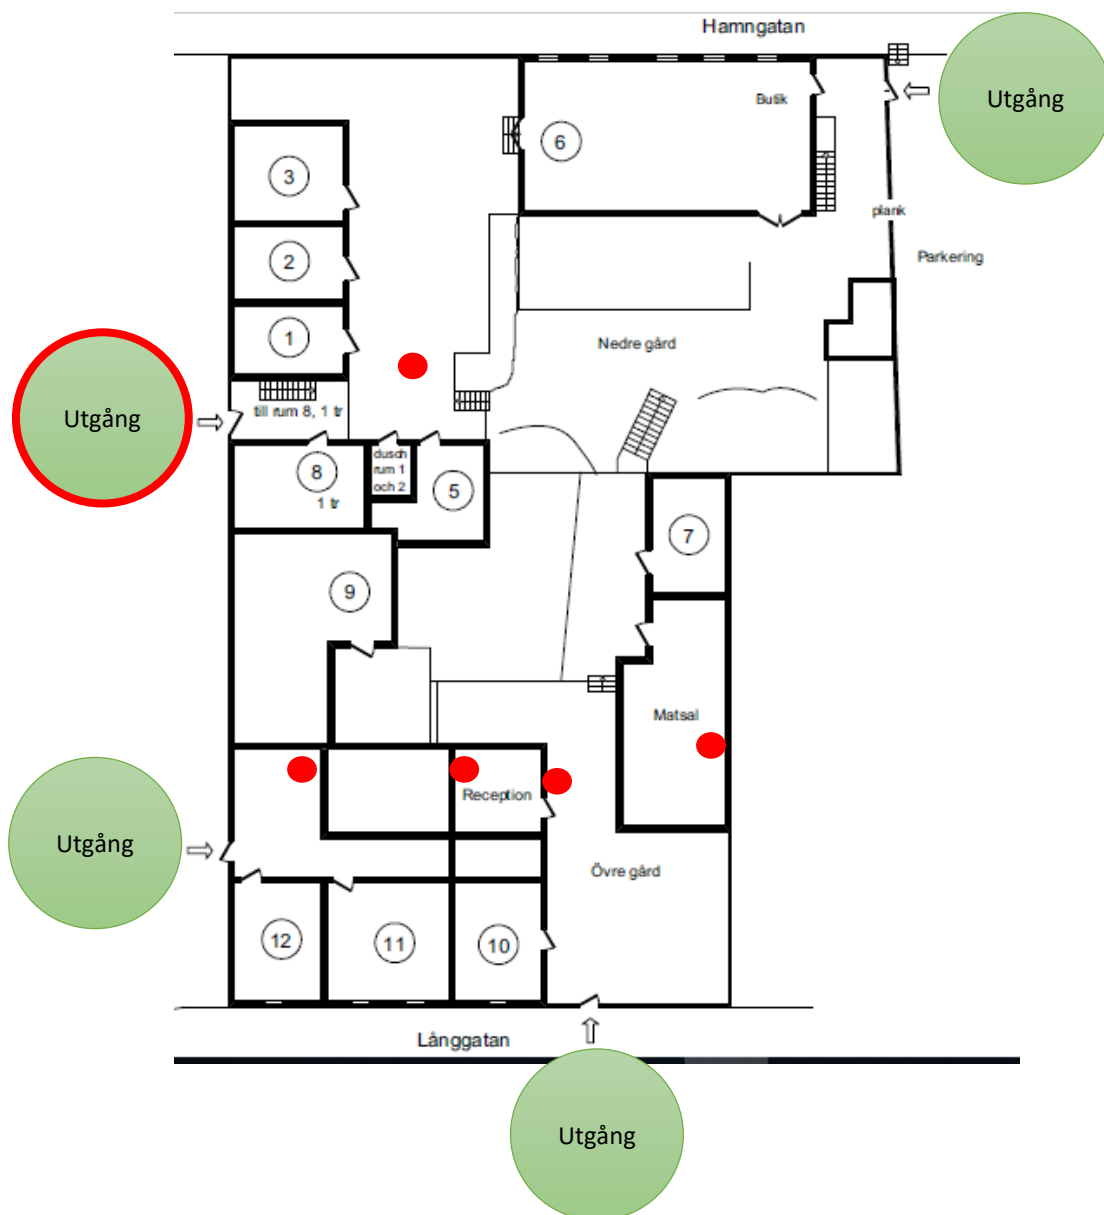

UTRYMNINGSPLAN

Information till dig som gäst på Klockargården vid brand.

Om du känner röklukt eller ser annan omedelbar fara, ring 112 och larma.

Vid brandlarm, skall hotellet omedelbart utrymmas. Alla samlas utanför huvudentren på Långgatan 33 / Lekparken.

Närmsta utgång hittas på kartan.

Tel. nummer till hotelledningen: 070-6389894, 073-0460443, 072-5875301

Lekplats = **samlingsplats**

● = brandsläckare