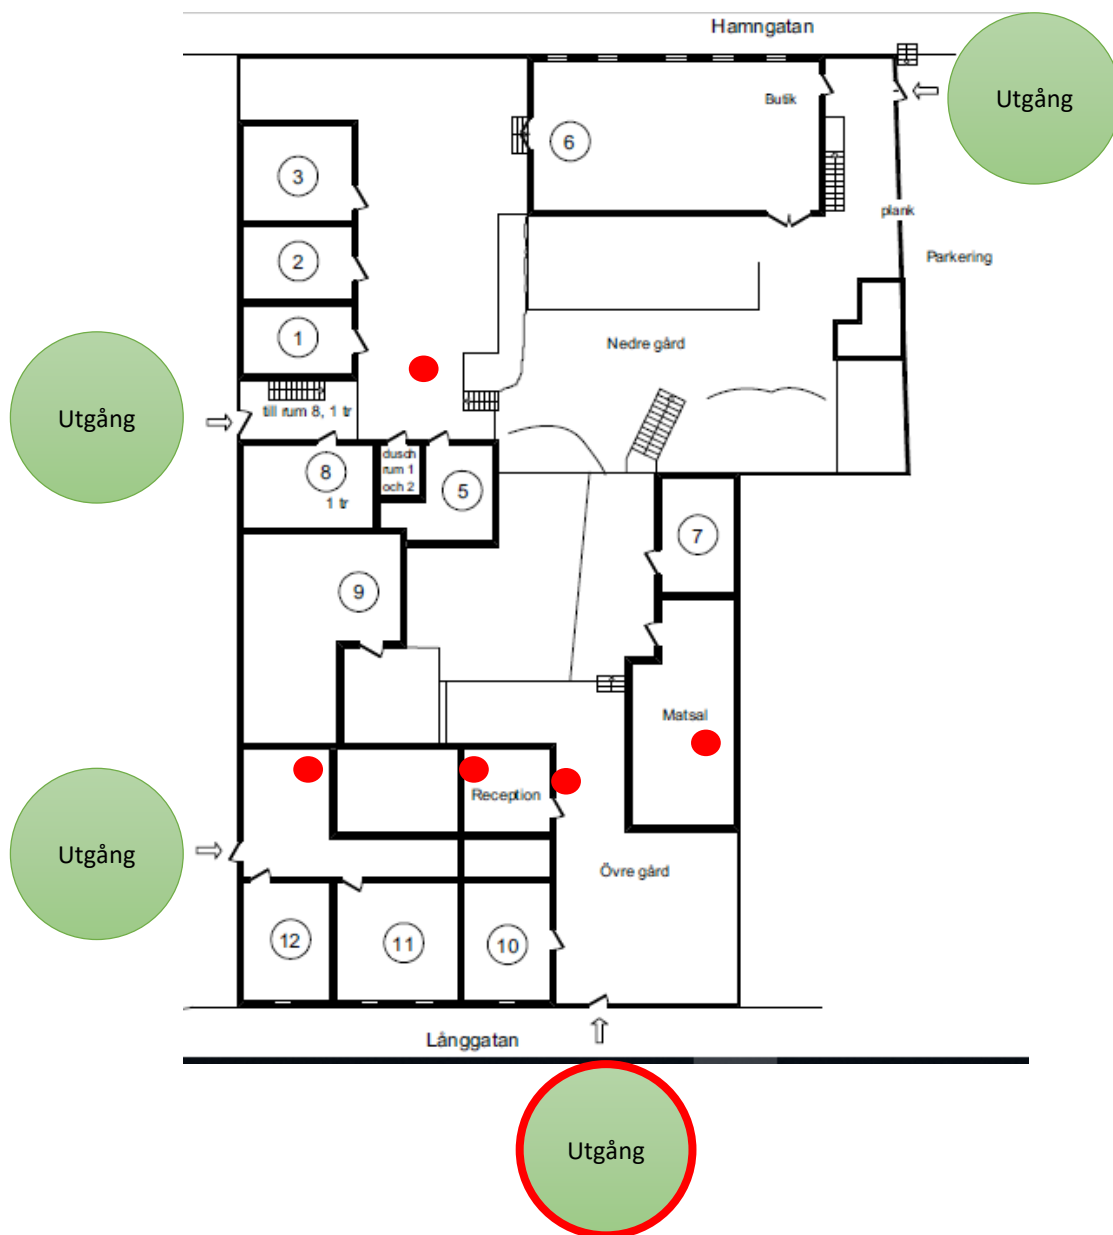

UTRYMNINGSPLAN

Information till dig som gäst på Klockargården vid brand.

Om du känner röklukt eller ser annan omedelbar fara, ring 112 och larma.

Vid brandlarm, skall hotellet omedelbart utrymmas. Alla samlas utanför huvudentren på Långgatan 33 / Lekparken.

Närmsta utgång hittas på kartan.

Tel. nummer till hotelledningen: 070-6389894, 073-0460443, 072-5875301

Lekplats - **samlingsplats**

● = brandsläckare